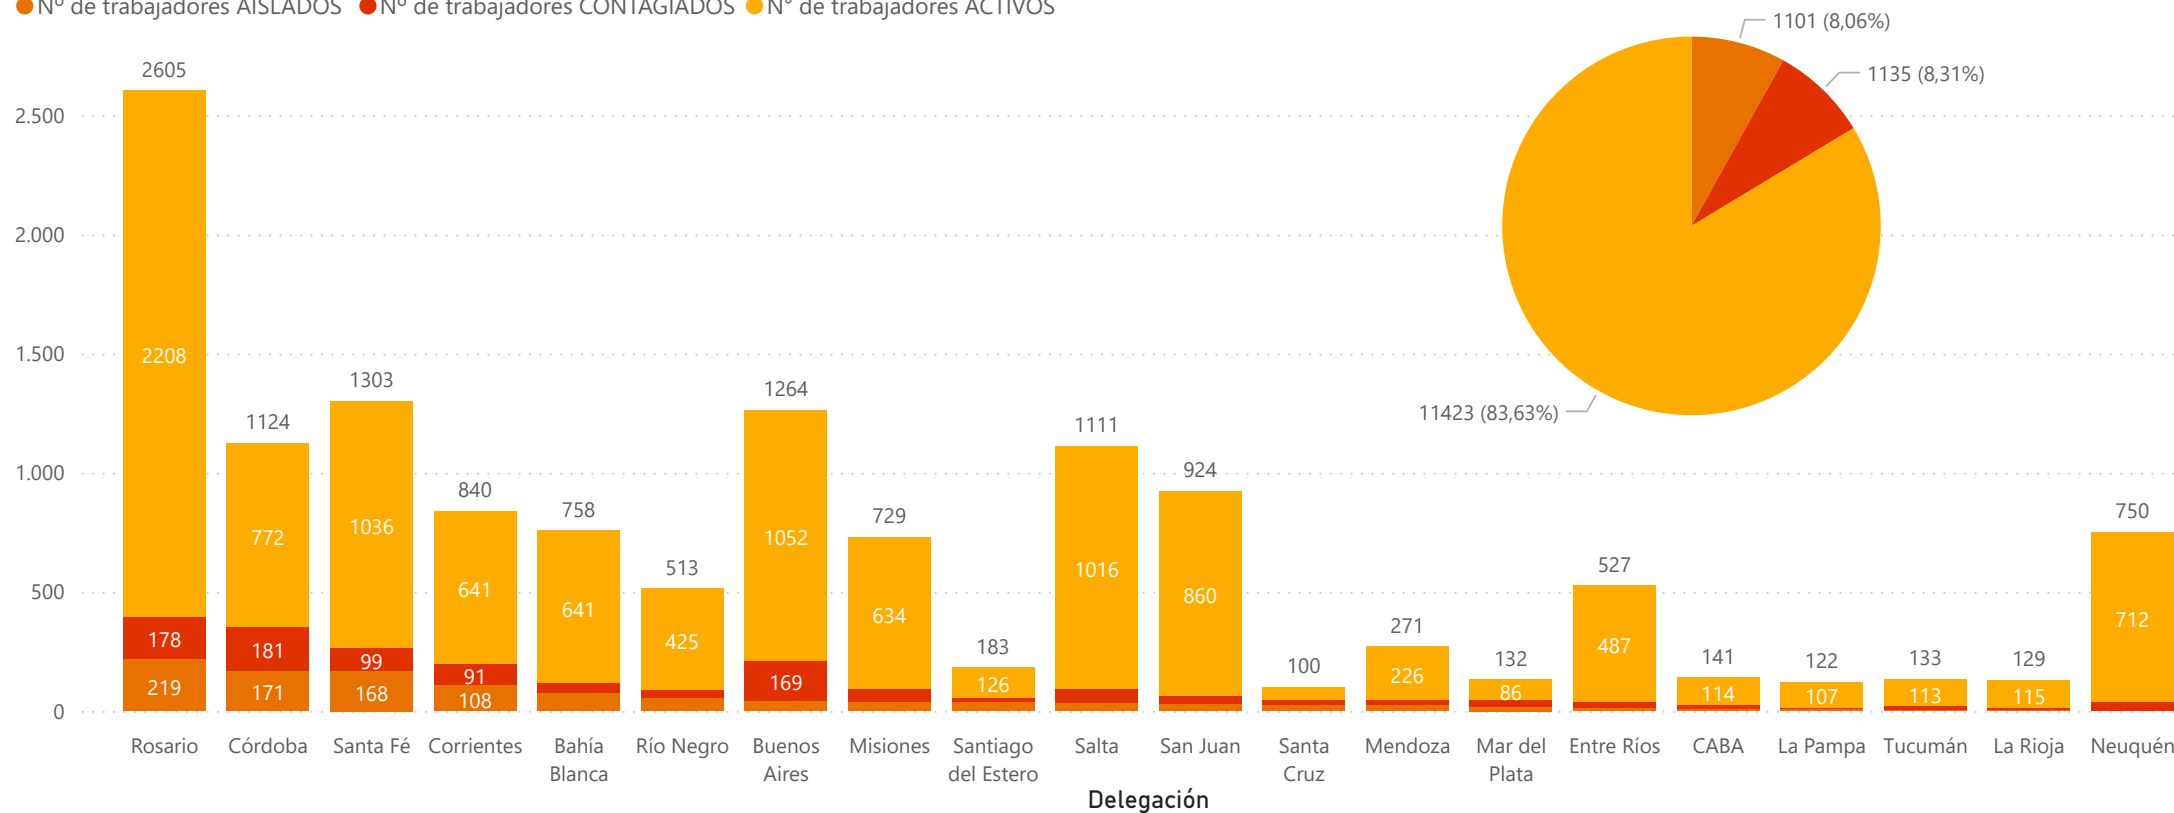

# AUSENTISMO EN EMPRESAS POR CASOS COVID CONFIRMADOS Y/O CONTACTO ESTRECHO

Fuente: CAMARCO en base a empresas consultadas

111

Empresas consultadas

14 mil

Nº de trab. TOTALES

1101

Nº de trab. AISLADOS

1135

Nº de trab. CONTAGIADOS

11 mil

Nº de trab. ACTIVOS

Total de trabajadores por delegación

Porcentaje del total de trabajadores: AISLADOS, CONTAGIADOS Y ACTIVOS

● N° de trabajadores AISLADOS ● N° de trabajadores CONTAGIADOS ● N° de trabajadores ACTIVOS

Nº de trabajadores AISLADOS por Delegación

- Delegación**
- Rosario
  - Córdoba
  - Santa Fé
  - Corrientes
  - Bahía Blanca
  - Río Negro
  - Buenos Aires
  - Misiones
  - Santiago del Estero
  - Salta
  - San Juan
  - Santa Cruz
  - Mendoza
  - Mar del Plata
  - Entre Ríos
  - CABA
  - La Pampa
  - Tucumán
  - La Rioja
  - Neuquén

Nº de trabajadores CONTAGIADOS por Delegación

- Delegación**
- Córdoba
  - Rosario
  - Buenos Aires
  - Santa Fé
  - Corrientes
  - Salta
  - Misiones
  - Bahía Blanca
  - Neuquén
  - San Juan
  - Río Negro
  - Mar del Plata
  - Entre Ríos
  - Santa Cruz
  - Mendoza
  - Santiago del Estero
  - CABA
  - Tucumán
  - La Rioja
  - La Pampa