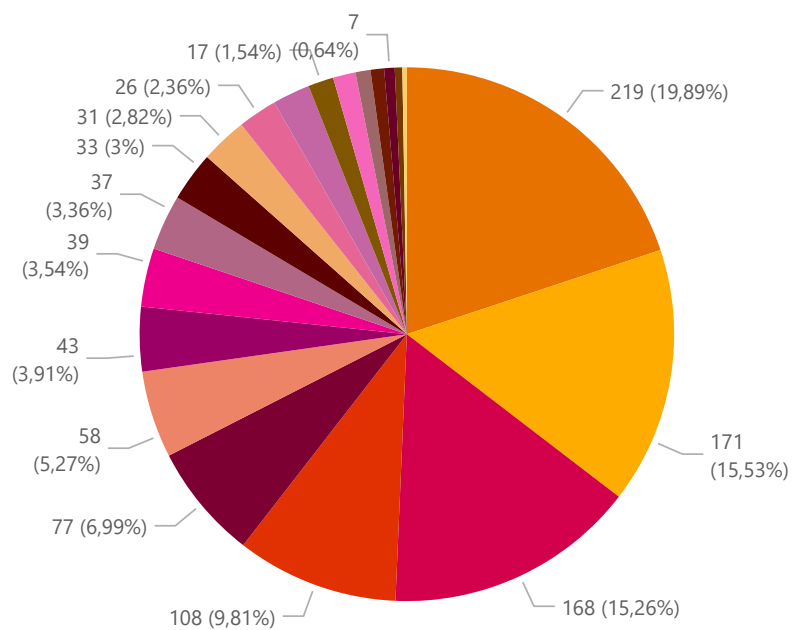

# AUSENTISMO EN EMPRESAS POR CASOS COVID CONFIRMADOS Y/O CONTACTO ESTRECHO

Fuente: CAMARCO en base a empresas consultadas

111

Empresas consultadas

14 mil

Nº de trab. TOTALES

1101

Nº de trab. AISLADOS

1135

Nº de trab. CONTAGIADOS

11 mil

Nº de trab. ACTIVOS

Total de trabajadores por delegación

Porcentaje del total de trabajadores: AISLADOS, CONTAGIADOS Y ACTIVOS

● N° de trabajadores AISLADOS ● N° de trabajadores CONTAGIADOS ● N° de trabajadores ACTIVOS

Nº de trabajadores AISLADOS por Delegación

- Delegación**
- Rosario
  - Córdoba
  - Santa Fé
  - Corrientes
  - Bahía Blanca
  - Río Negro
  - Buenos Aires
  - Misiones
  - Santiago del Estero
  - Salta
  - San Juan
  - Santa Cruz
  - Mendoza
  - Mar del Plata
  - Entre Ríos
  - CABA
  - La Pampa
  - Tucumán
  - La Rioja
  - Neuquén