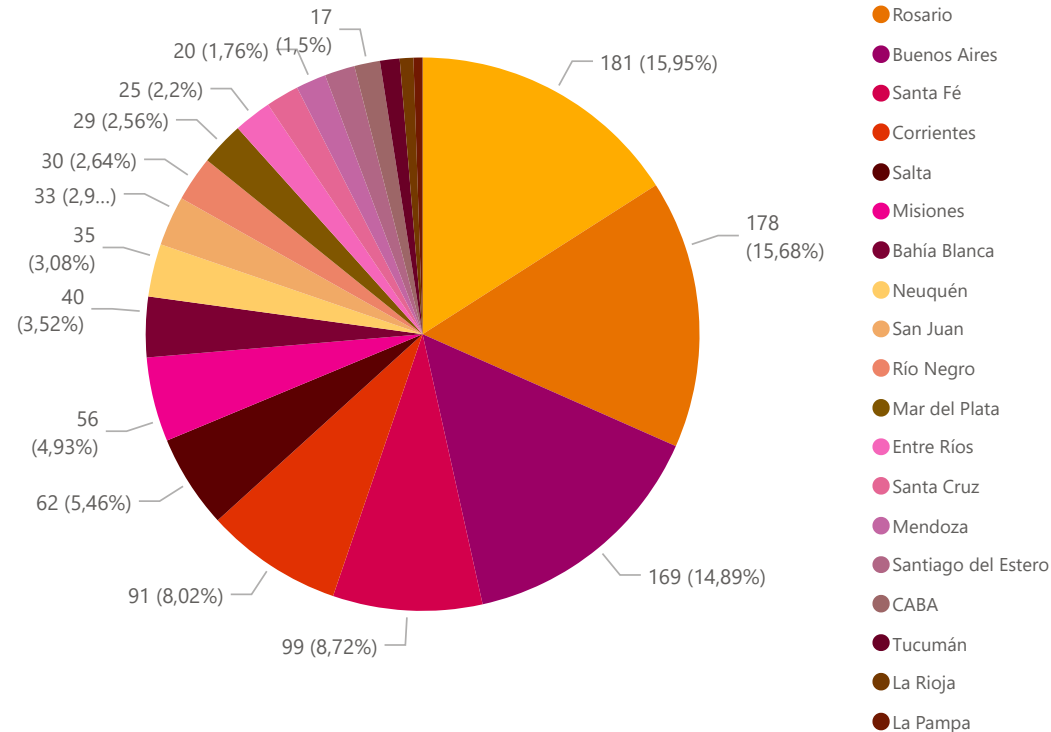

Nº de trabajadores CONTAGIADOS por Delegación

1. **Delegación**
2. Córdoba
   - Rosario
   - Buenos Aires
   - Santa Fé
   - Corrientes
   - Salta
   - Misiones
   - Bahía Blanca
   - Neuquén
   - San Juan
   - Río Negro
   - Mar del Plata
   - Entre Ríos
   - Santa Cruz
   - Mendoza
   - Santiago del Estero
   - CABA
   - Tucumán
   - La Rioja
   - La Pampa